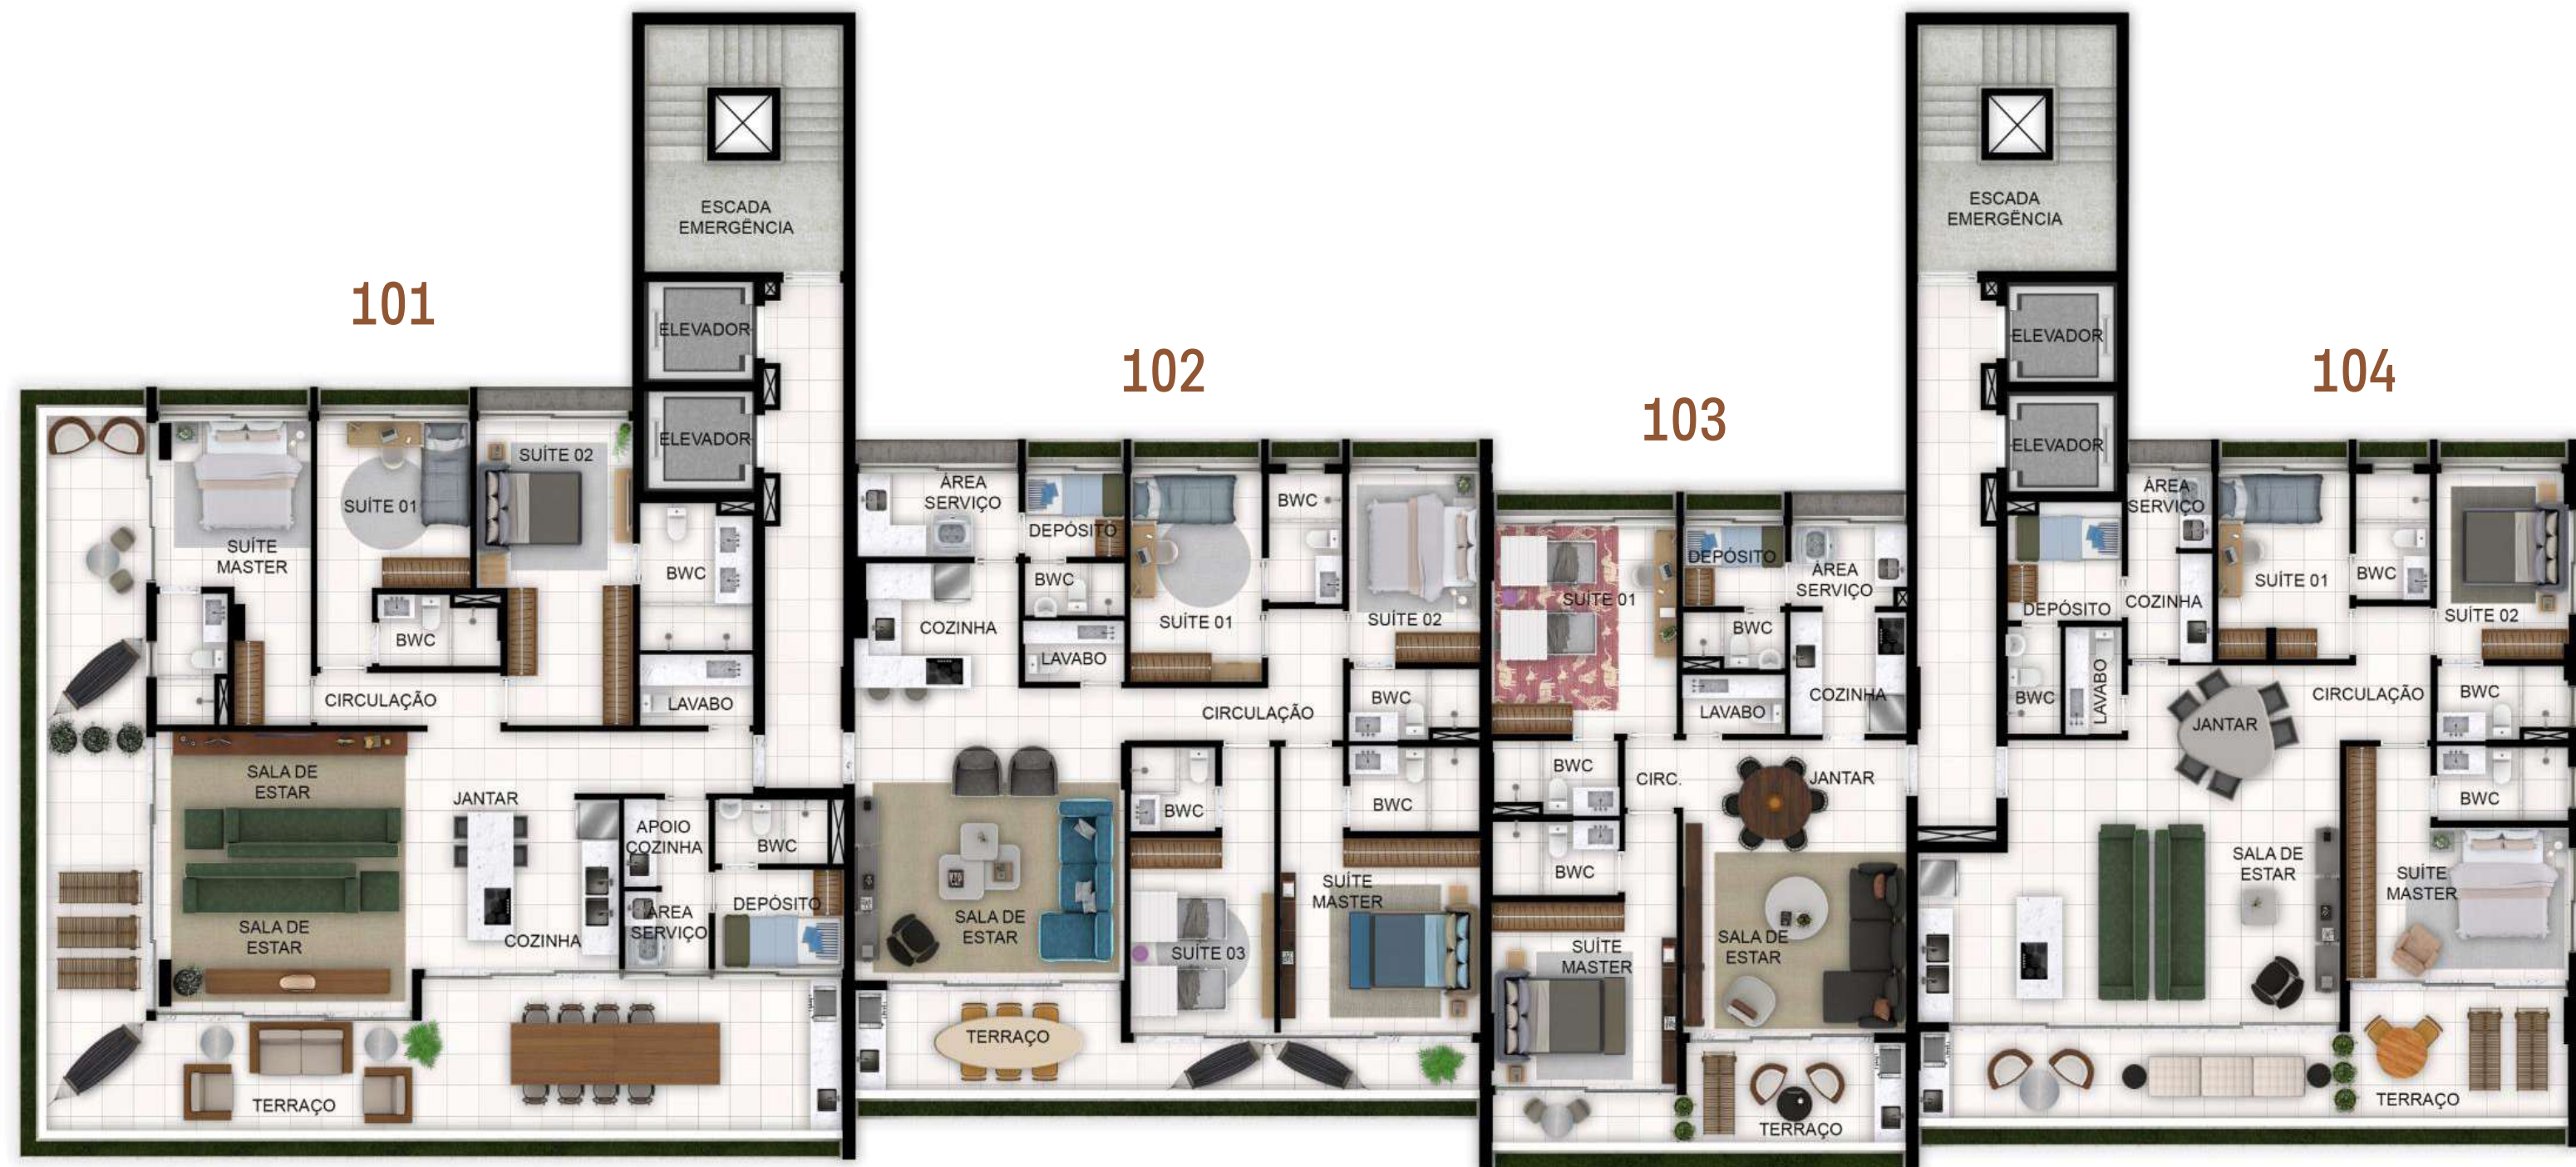

# Apartamento Mirante

O Apartamento Mirante é uma inspiração para todos os dias. Sua vista para o mar traz toda a paisagem da praia para dentro da sua casa.

- ≈ **106m<sup>2</sup> a 219m<sup>2</sup>;**
- ≈ De 2 a 4 suítes;
- ≈ Terraços de 12m<sup>2</sup> a 68m<sup>2</sup>
- ≈ Cozinha gourmet integrada à sala e cozinha funcional para o dia a dia;
- ≈ Suíte master com closet;
- ≈ 2 ou 3 vagas de garagem.

TORRE ANIMA - APTO 603  
106,85m<sup>2</sup> - 2 SUÍTES  
SUÍTE MASTER

TORRE ANIMA - APTO 603  
106,85m<sup>2</sup> - 2 SUÍTES  
COZINHA

TORRE ANIMA - APTO 603  
106,85m<sup>2</sup> - 2 SUÍTES  
SALA PARA 2 AMBIENTES

TORRE ANIMA - APTO 604  
149,54m<sup>2</sup> - 3 SUÍTES  
TERRAÇO COM VISTA PARA O MAR

TORRE ANIMA - APTO 604  
149,54m<sup>2</sup> - 3 SUÍTES  
SUÍTE MASTER COM CLOSET

TORRE ANIMA - APTO 604  
149,54m<sup>2</sup> - 3 SUÍTES  
SALA COM COZINHA INTEGRADA

TORRE 1 - ANIMA  
APARTAMENTO MIRANTE

TORRE A 1º PAVIMENTO